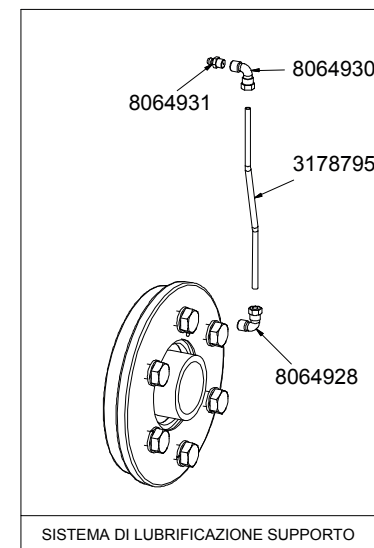

Tav. 2

- 55 -

155 - 180	8064577
200 - 220	8066196
250 - 280	8066127
Versione	Codice
SCATOLA COMPLETA A DOPPIA P.D.F.	

155 - 180	8066522
200 - 220	8066523
250 - 280	-
Versione	Codice
SCATOLA COMPLETA A DOPPIA P.D.F. E DOPPIA RUOTA LIBERA	

t1005r - t1105r

Tav. 3

- 56 -

Tav. 4

8200219	v.155
8200232	v.180
8200233	v.200
8200234	v.220
8200235	v.250
8200236	v.280
CODICE	DESCRIZIONE
KIT RULLO COMPLETO	

Tav. 5

Tav. 6

SPOSTAMENTO LATERALE IDRAULICO