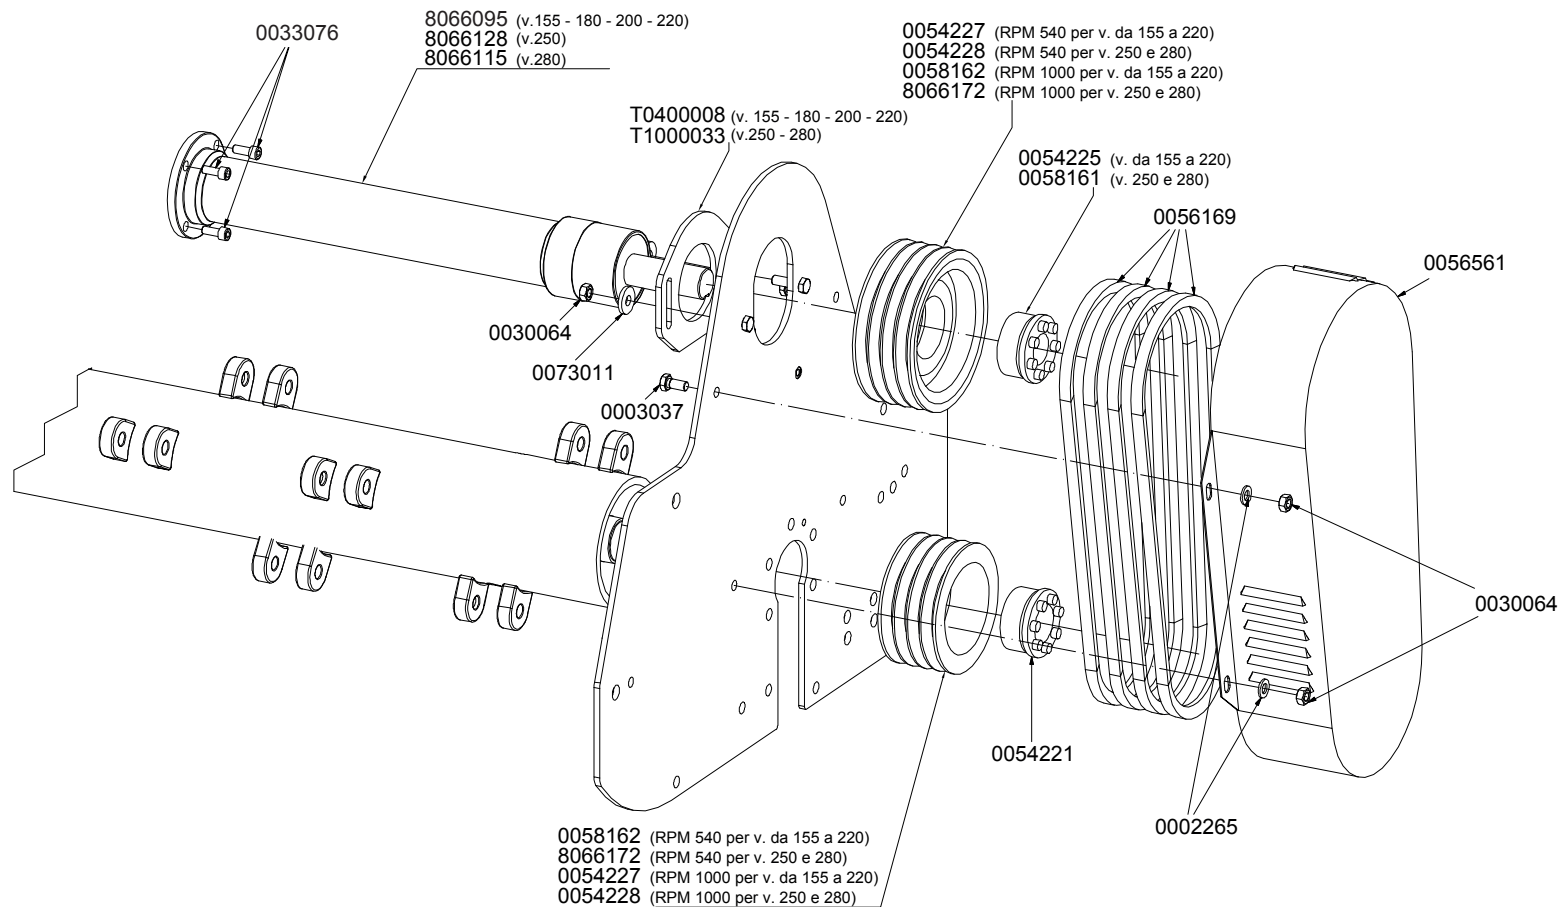

Tav. 2

- 55 -

155 - 180	8064577
200 - 220	8066196
250 - 280	8066127
Versione	Codice
SCATOLA COMPLETA A DOPPIA P.D.F.	

155 - 180	8066522
200 - 220	8066523
250 - 280	-
Versione	Codice
SCATOLA COMPLETA A DOPPIA P.D.F. E DOPPIA RUOTA LIBERA	

t1005r - t1105r

Tav. 3

- 56 -

Tav. 4

8200219	v.155
8200232	v.180
8200233	v.200
8200234	v.220
8200235	v.250
8200236	v.280
CODICE	DESCRIZIONE
KIT RULLO COMPLETO	

Tav. 5

Tav. 6

SPOSTAMENTO LATERALE IDRAULICO