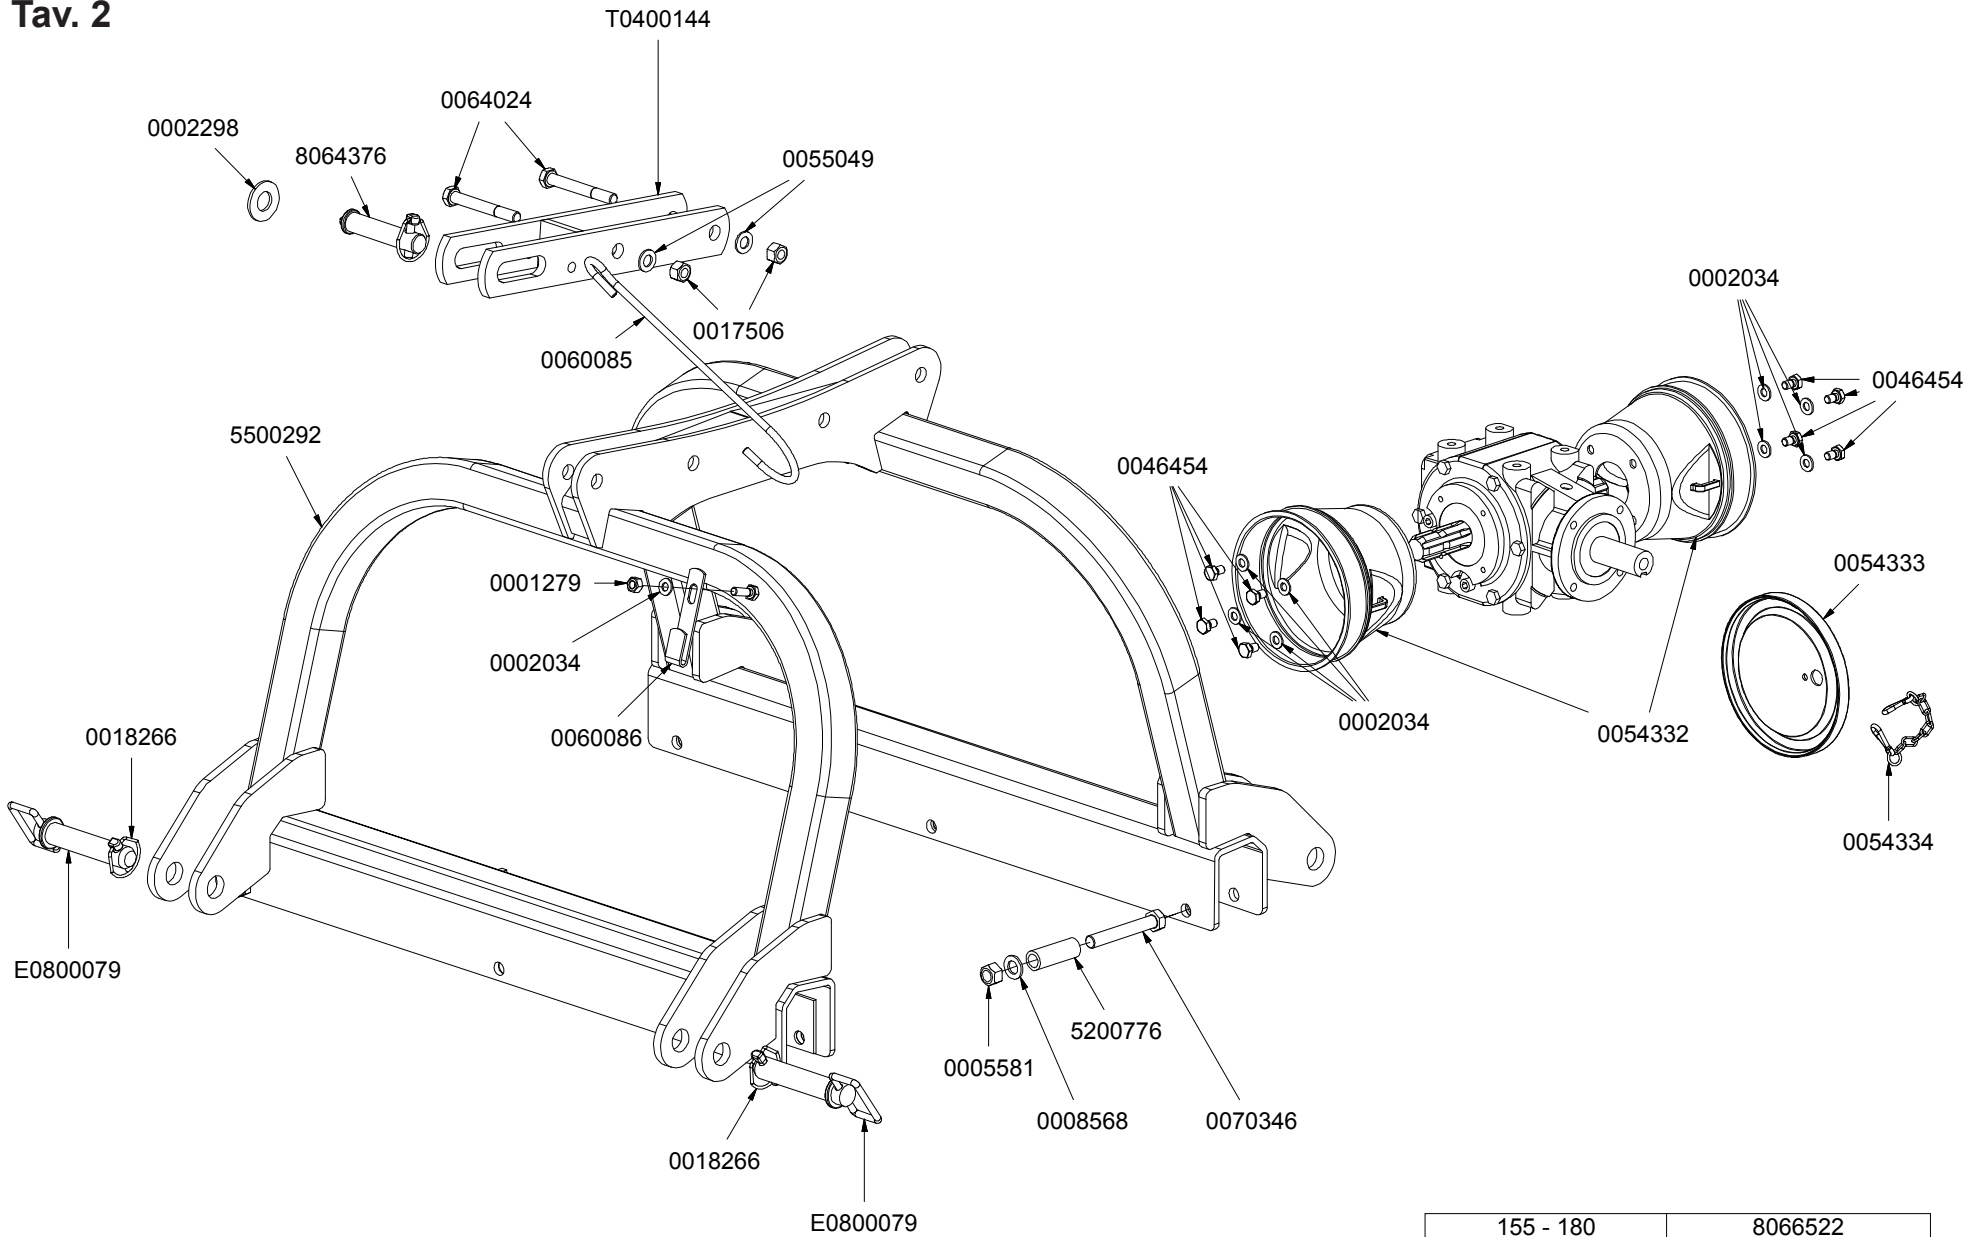

Tav. 2

- 55 -

155 - 180	8064577
200 - 220	8066196
250 - 280	8066127
Versione	Codice
SCATOLA COMPLETA A DOPPIA P.D.F.	

155 - 180	8066522
200 - 220	8066523
250 - 280	-
Versione	Codice
SCATOLA COMPLETA A DOPPIA P.D.F. E DOPPIA RUOTA LIBERA	

t1005r - t1105r

Tav. 3

- 56 -

Tav. 4

8200219	v.155
8200232	v.180
8200233	v.200
8200234	v.220
8200235	v.250
8200236	v.280
CODICE	DESCRIZIONE
KIT RULLO COMPLETO	

Tav. 5

Tav. 6

SPOSTAMENTO LATERALE IDRAULICO