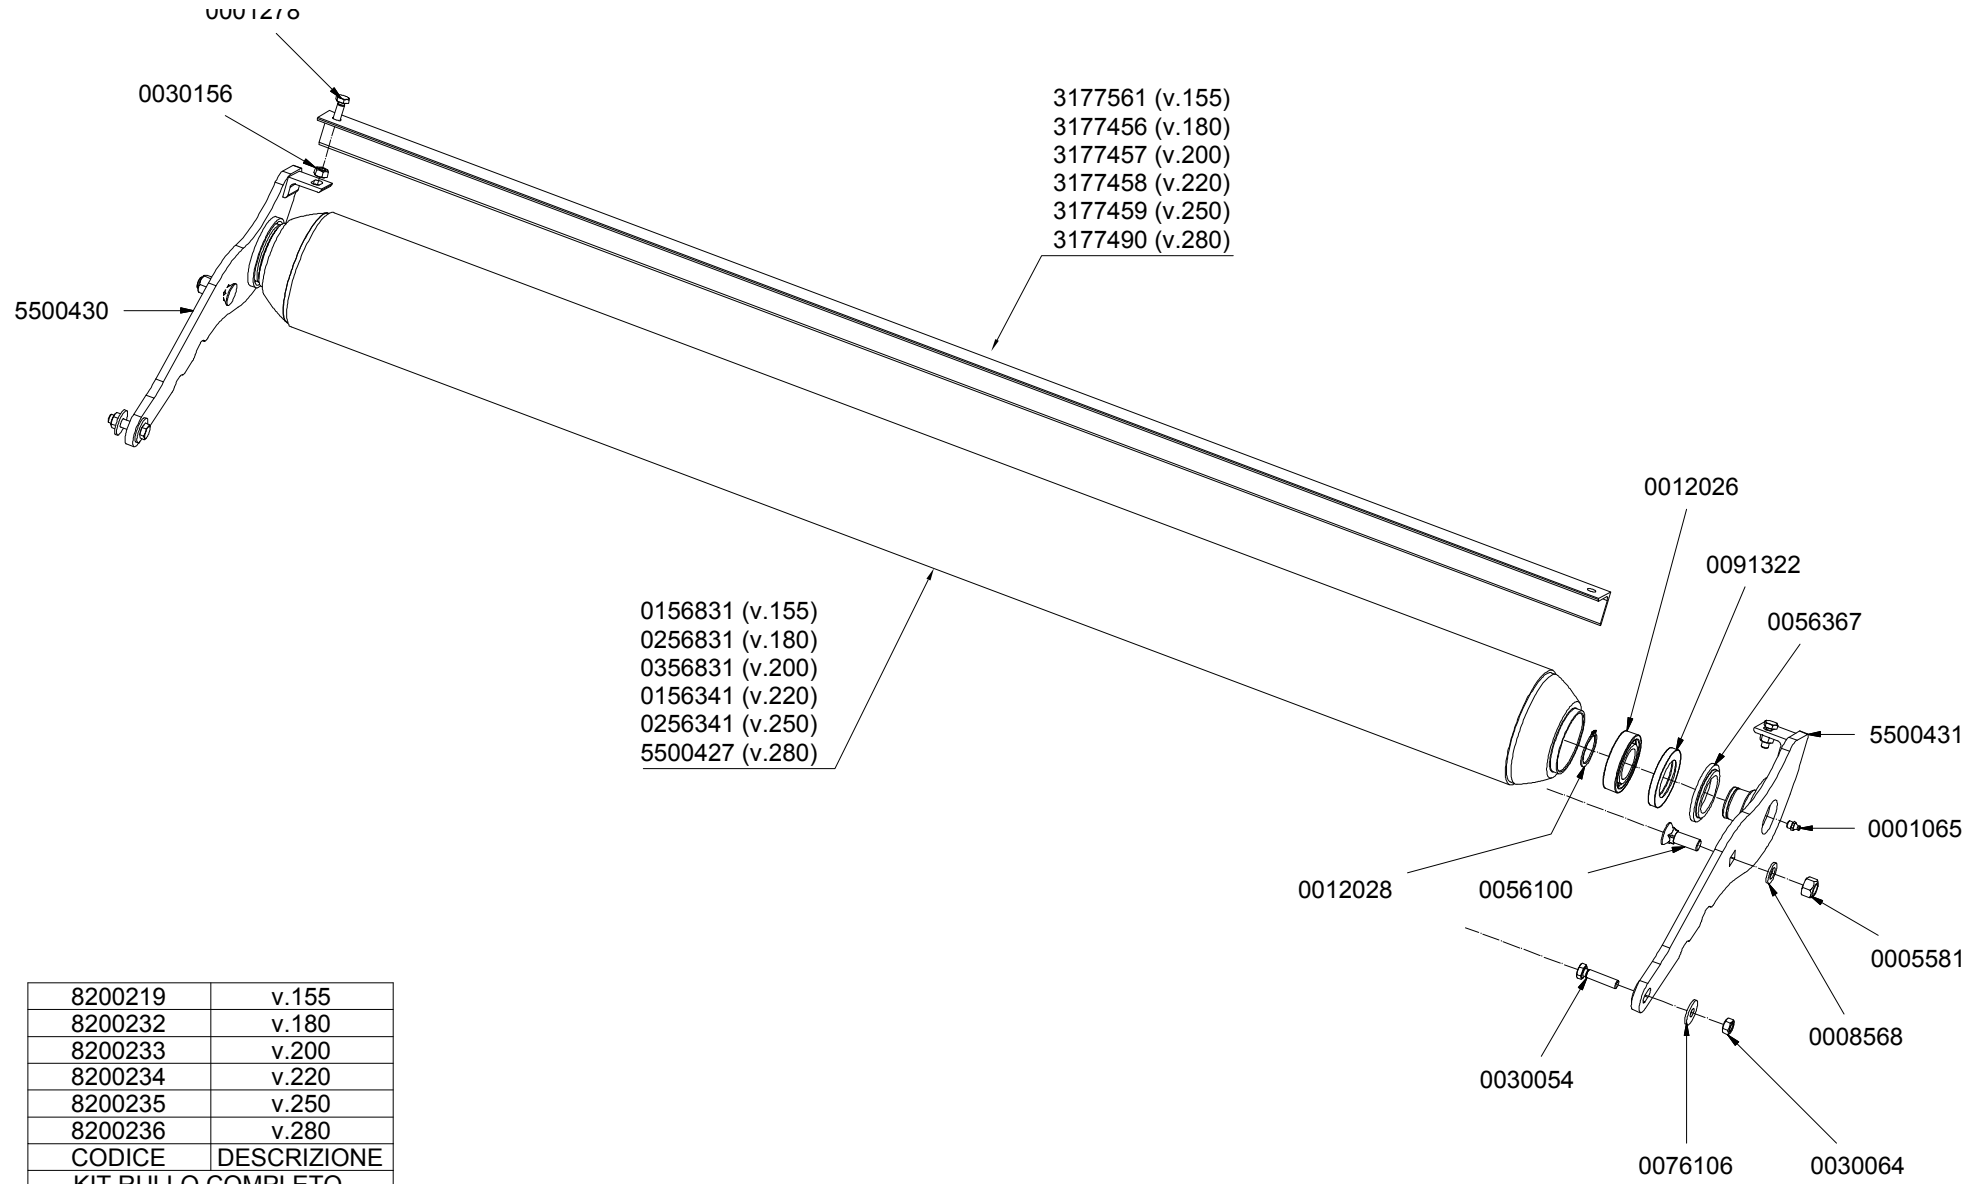

Tav. 2

- 55 -

155 - 180	8064577
200 - 220	8066196
250 - 280	8066127
Versione	Codice
SCATOLA COMPLETA A DOPPIA P.D.F.	

155 - 180	8066522
200 - 220	8066523
250 - 280	-
Versione	Codice
SCATOLA COMPLETA A DOPPIA P.D.F. E DOPPIA RUOTA LIBERA	

t1005r - t1105r

Tav. 3

- 56 -

Tav. 4

8200219	v.155
8200232	v.180
8200233	v.200
8200234	v.220
8200235	v.250
8200236	v.280
CODICE	DESCRIZIONE
KIT RULLO COMPLETO	

Tav. 5

Tav. 6

SPOSTAMENTO LATERALE IDRAULICO