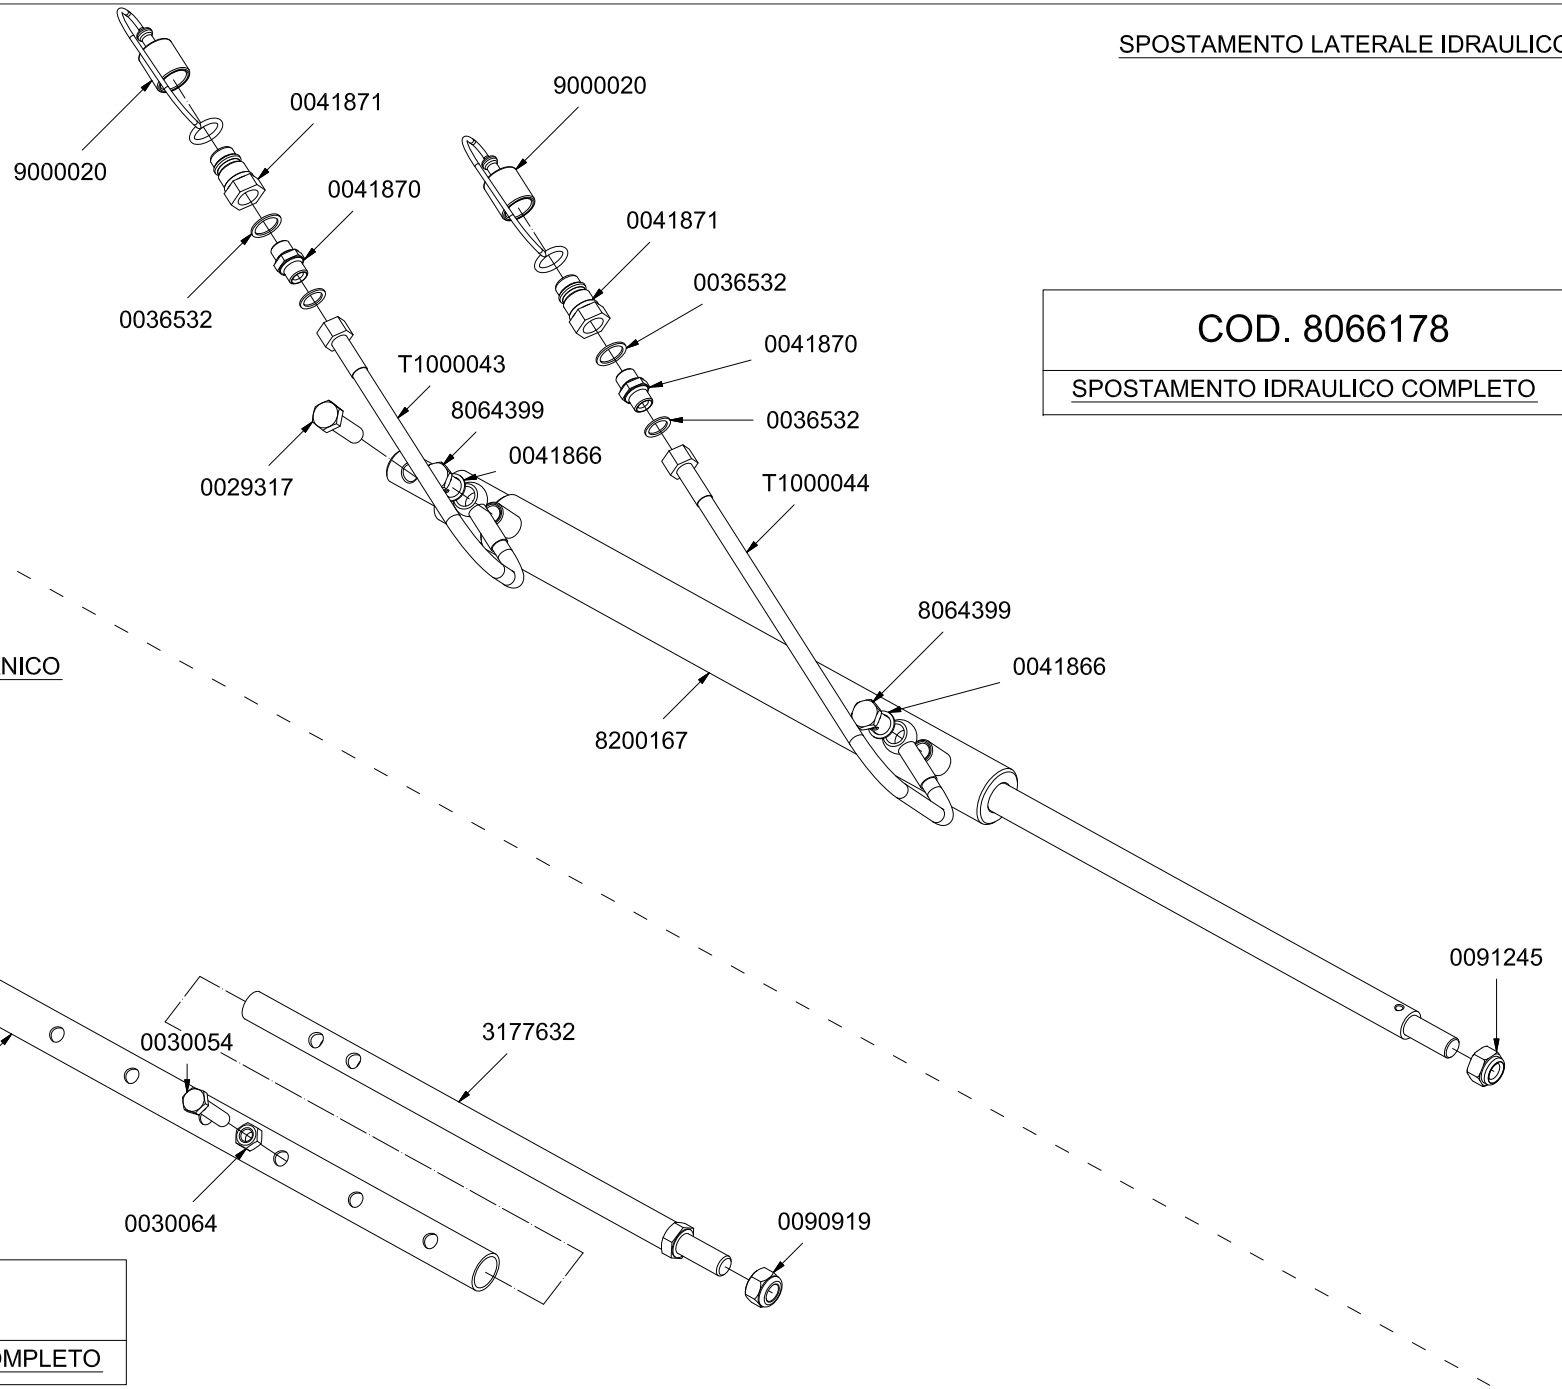

Tav. 2

- 55 -

155 - 180	8064577
200 - 220	8066196
250 - 280	8066127
Versione	Codice
SCATOLA COMPLETA A DOPPIA P.D.F.	

155 - 180	8066522
200 - 220	8066523
250 - 280	-
Versione	Codice
SCATOLA COMPLETA A DOPPIA P.D.F. E DOPPIA RUOTA LIBERA	

t1005r - t1105r

Tav. 3

- 56 -

Tav. 4

8200219	v.155
8200232	v.180
8200233	v.200
8200234	v.220
8200235	v.250
8200236	v.280
CODICE	DESCRIZIONE
KIT RULLO COMPLETO	

Tav. 5

Tav. 6

SPOSTAMENTO LATERALE IDRAULICO