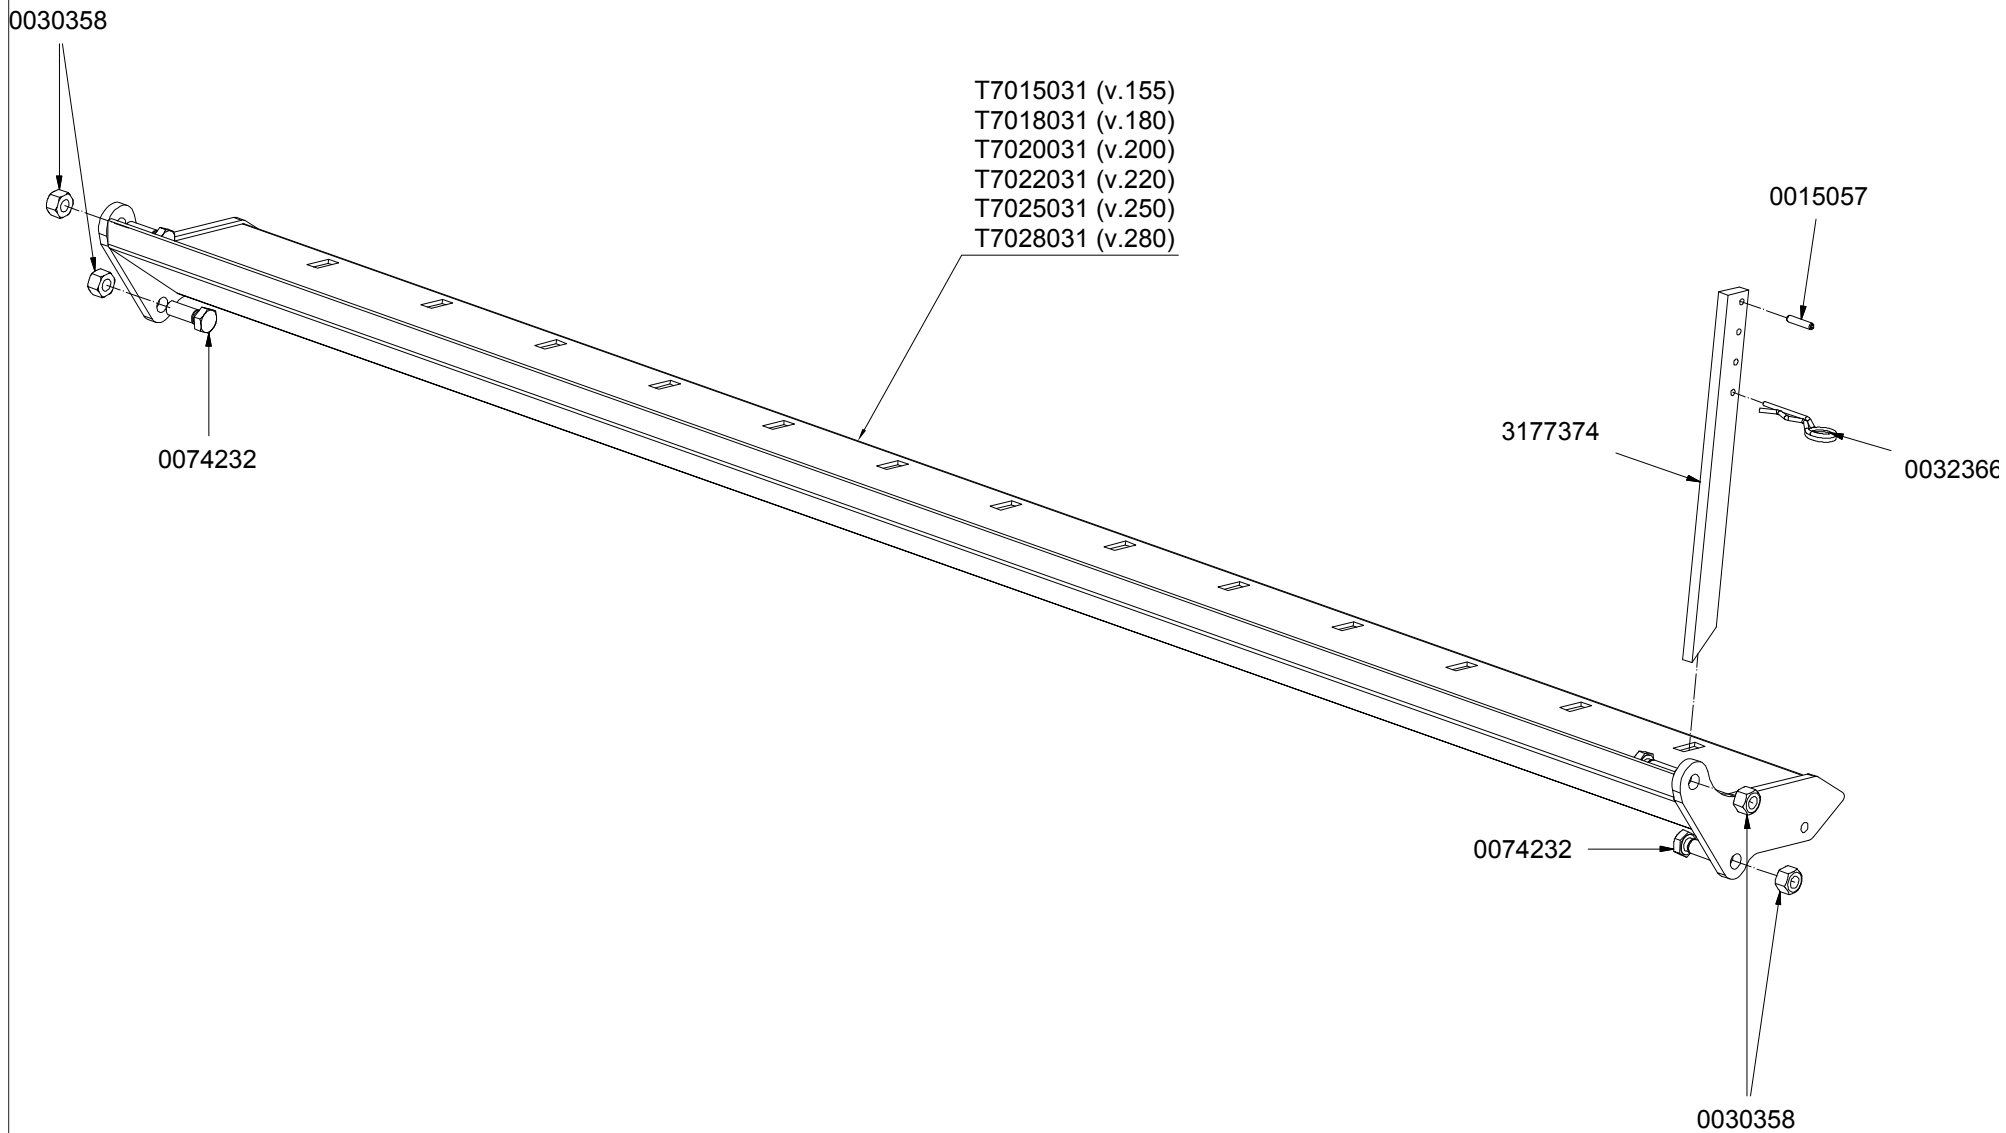

Tav. 2

- 55 -

155 - 180	8064577
200 - 220	8066196
250 - 280	8066127
Versione	Codice
SCATOLA COMPLETA A DOPPIA P.D.F.	

155 - 180	8066522
200 - 220	8066523
250 - 280	-
Versione	Codice
SCATOLA COMPLETA A DOPPIA P.D.F. E DOPPIA RUOTA LIBERA	

t1005r - t1105r

Tav. 3

- 56 -

Tav. 4

8200219	v.155
8200232	v.180
8200233	v.200
8200234	v.220
8200235	v.250
8200236	v.280
CODICE	DESCRIZIONE
KIT RULLO COMPLETO	

Tav. 5

Tav. 6

SPOSTAMENTO LATERALE IDRAULICO